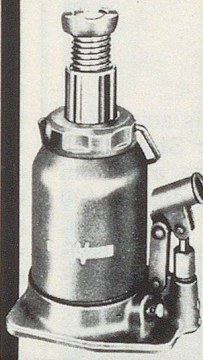

Download PDF: 02.02.2025

ETH-Bibliothek Zürich, E-Periodica, <https://www.e-periodica.ch>

WEBER-HYDRAULIK

Typ „HV“ mit zwei Hubkolben, geschlossene Bauart von 2 - 12 t Hubkraft, 5 Modelle

Hydraulik-Hebezeug „Büffel“ für Hubkräfte von 5 - 20 t für rauhen Einsatz zum Heben, Drücken, Schieben, 10 verschiedene Ausführungen, einfach in der Bedienung, ideal im Einsatz, mit Überlastsicherung

Hydraulischer Wagenheber mit einem Kolben und einer Einstellspindel Hubkräfte: 1,5 - 30 t, 11 Serienmodelle

Generalvertretung

Telefon 062 41 51 41

ACKERMANN AG

OLTEN / AARBURG

Wie man sich bettet so liegt man