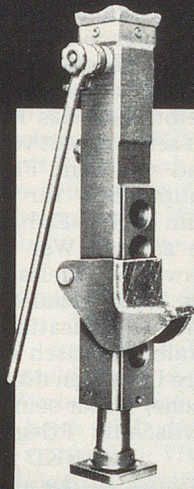

Download PDF: 02.02.2025

ETH-Bibliothek Zürich, E-Periodica, <https://www.e-periodica.ch>

WEBER-HYDRAULIK

Typ „HV“ mit zwei Hubkolben, geschlossene Bauart von 2 - 12 t Hubkraft, 5 Modelle

Hydraulik-Hebezeug „Büffel“ für Hubkräfte von 5 - 20 t für rauhen Einsatz zum Heben, Drücken, Schieben, 10 verschiedene Ausführungen, einfach in der Bedienung, ideal im Einsatz, mit Überlastsicherung