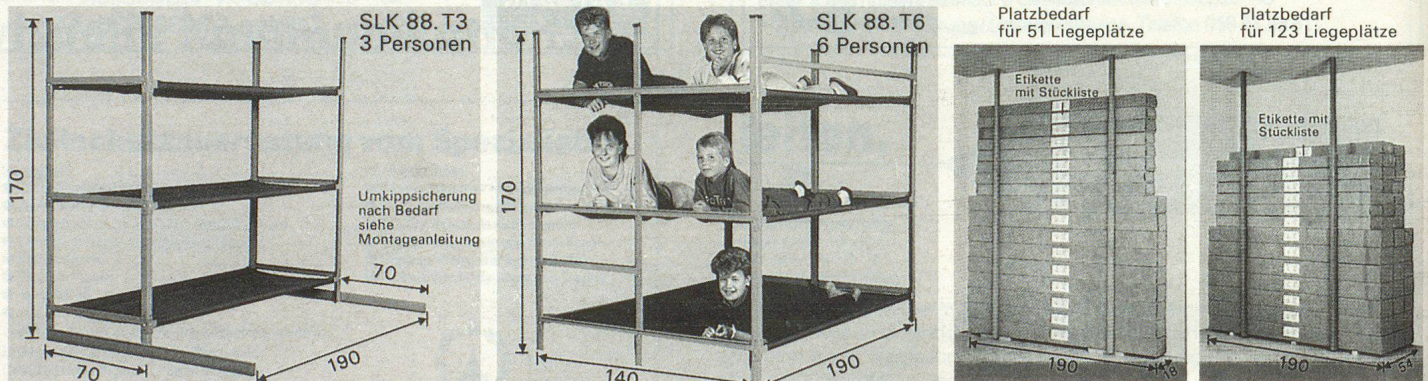

## Zivilschutzliegestelle SLK-85 und SLK-85 H mit Holztablar

Einfaches Stecksystem für den Selbstbau. Vielseitige Verwendungsmöglichkeiten in Garage, Keller, Archiv usw.

**Keine Anbauelemente.** Farbe saphirblau, Ral. 5003, pulverbeschichtet.

## Zivilschutzliegestelle SLK-88. T3 3 Personen und SLK-88. T6 6 Personen mit Liegetüchern

Einfaches, preisgünstiges System. Wenig Einzelteile. Platzsparende Lagerung. Farbe resedagrün, Ral. 5011, pulverbeschichtet.

**Anmerkung:** Sämtliche Liegestellen werden einzeln aufgebaut und zu «Blöcken» zusammengeschoben. Im Sinne einer problemlosen Nachrüstung wurde bewusst auf **Anbau- und Verbindungselemente verzichtet** (beliebig verschiebbar).