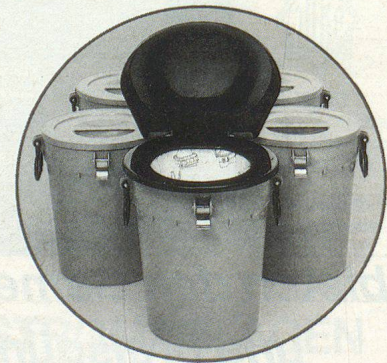

## Abortkabinen

Einfache Konstruktion für den Selbstbau. Holzplatten beschichtet (abwaschbar). Stahlteile pulverbeschichtet. Farbe orange, Ral. 2004, pulverbeschichtet.

**AKF 88 fest montiert**

**AKM 88 mobil**

**Anmerkung:** Die Abortkabinen sind nach dem gleichen System aufgebaut wie die Liegestellen.

## Trocken-Klosett

**System BZS**

Lieferung in Sets für 8, 15 oder 30 Personen