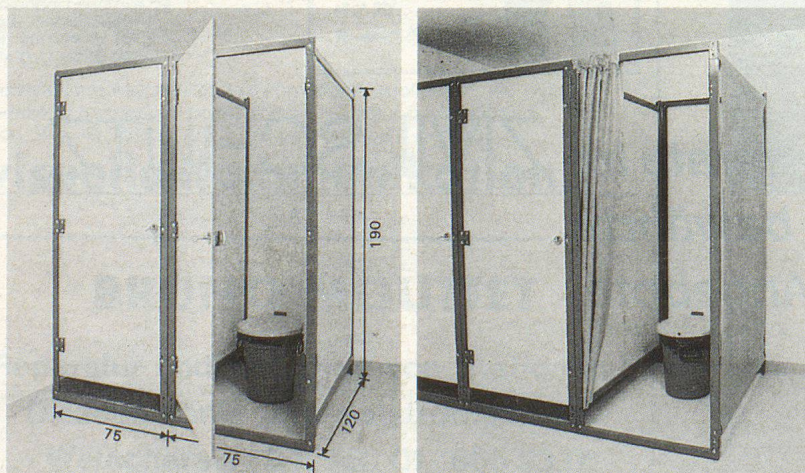

## Zivilschutzliegestelle SLK-88. T3 3 Personen und SLK-88. T6 6 Personen mit Liegetüchern

Einfaches, preisgünstiges System. Wenig Einzelteile. Platzsparende Lagerung. Farbe resedagrün, Ral. 5011, pulverbeschichtet.

**Anmerkung:** Sämtliche Liegestellen werden einzeln aufgebaut und zu «Blöcken» zusammengeschoben. Im Sinne einer problemlosen Nachrüstung wurde bewusst auf **Anbau- und Verbindungselemente verzichtet** (beliebig verschiebbar).

## Abortkabinen

Einfache Konstruktion für den Selbstbau. Holzplatten beschichtet (abwaschbar). Stahlteile pulverbeschichtet. Farbe orange, Ral. 2004, pulverbeschichtet.

**AKF 88 fest montiert**

**AKM 88 mobil**

**Anmerkung:** Die Abortkabinen sind nach dem gleichen System aufgebaut wie die Liegestellen.