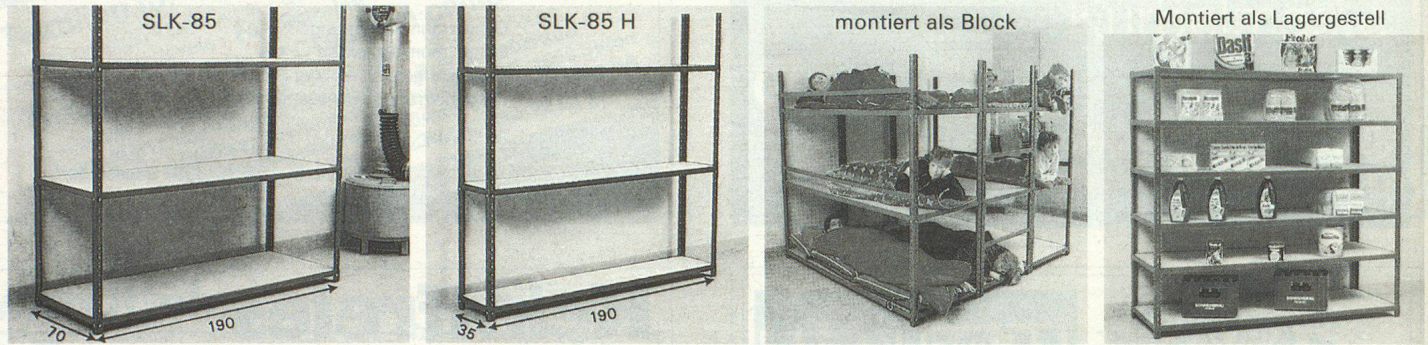

# Schutzraummobilier für Neuanlagen und Nachrüstung von bestehenden Schutzräumen

Schockprüfung: Schutzgrad 1 bar nach BZS

System Keller

✚ Patent ✚ Nr. 668 542

## Zivilschutzliegestelle SLK-85 und SLK-85 H mit Holztablar

Einfaches Stecksystem für den Selbstbau. Vielseitige Verwendungsmöglichkeiten in Garage, Keller, Archiv usw.

**Keine Anbauelemente.** Farbe saphirblau, Ral. 5003, pulverbeschichtet.

## Zivilschutzliegestelle SLK-88. T3 3 Personen und SLK-88. T6 6 Personen mit Liegetüchern

Einfaches, preisgünstiges System. Wenig Einzelteile. Platzsparende Lagerung. Farbe resedagrün, Ral. 5011, pulverbeschichtet.