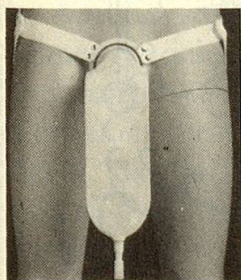

Kein Hosen- und Bettnässen mehr! Numax Patent Urinal

- 100%ige Sicherheit
- Reisen problemlos möglich
- kein Geruch oder Nässen
- einfach anzulegen, angenehm zu tragen

Senden Sie mir kostenlos und diskret Unterlagen

Name _____

Adresse _____

NUMAX, Monbijoustrasse 114, 3007 Bern
Tel. 031/45 21 91

FANGOPRESS®

Gebrauchsfertige Fango-Kompresse

Zum Selbermachen für zuhause: einfach, praktisch, sauber.

Kompresse aus dichtem Baumwollstoff

5 Minuten heiss machen genügt

Ohne Hilfe, absolut sauber anwendbar