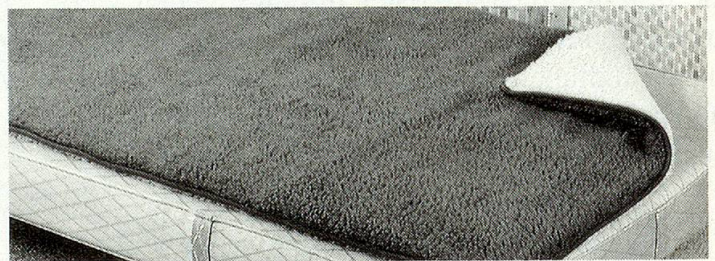

Doppelte Bettdecke. Norwegermuster wie Bild, oder Hirtenlook unifarblich braun-beige. 100% reine Lamm-Schurwolle im Flor mit natürlichem Lanolingehalt, doppelseitig verwendbar, ca. 150 x 200 cm.

Fr. 249.-

Kissen, passend zu entsprechender Decke, 60 x 90 cm, mit Reissverschluss und 100% Schurwollfüllung.

Fr. 105.-

Matratzenauflage, das Anti-Rheuma Lammflor-Unterbett. 100% Lamm-Schurwolle, mit Bandeinfassung, kuschelig weich, ca. 190 x 90 cm. Eine Wohltat für den Rücken.

Fr. 154.-