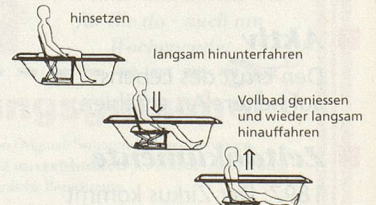

Der Minor-Badelift ist sehr stabil, rutscht nie, benötigt keine Montage und beschädigt Ihre Badewanne nicht.

Ja, senden Sie mir kostenlos Unterlagen über

☐ **Medos** ☐ **Scooter** ☐ **Amiroll** ☐ **Badelift**

Vorname _____

Name _____

Strasse _____

PLZ/Ort _____

Bitte einsenden an AUFORUM, Emil Frey-Strasse 137, 4142 Münchenstein ZL

AUFORUM

Emil Frey-Strasse 137, 4142 Münchenstein
Telefon 061 411 24 24, Fax 061 411 22 01