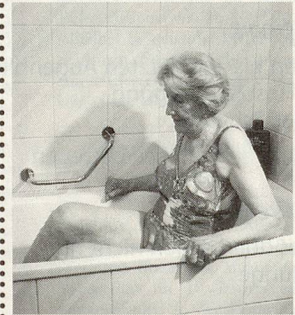

Mit dem **Minor-Badelift** können Sie sicher und bequem baden. – Das spezielle, absolut sichere System funktioniert mit normalem Wasserdruck, also ohne Strom und Motor und wird einfach an der Armatur angeschlossen.