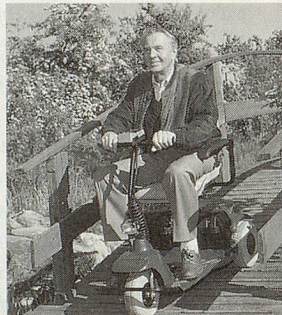

Auch wenn Sie das Gehen rasch ermüdet – bleiben Sie mobil und unabhängig. Der **Fortress Elektro-Scooter** hilft Ihnen dabei. Der Fortress fährt auf drei Rädern, ist einfach zu bedienen und sehr wendig. Die breiten Reifen sorgen auch bei schwierigen Bodenverhältnissen für eine ruhige, komfortable und sichere Fahrt. Für bequemes Ein- und Aussteigen sorgt der seitlich schwenkbare Sitz mit hochklappbaren Armlehnen.