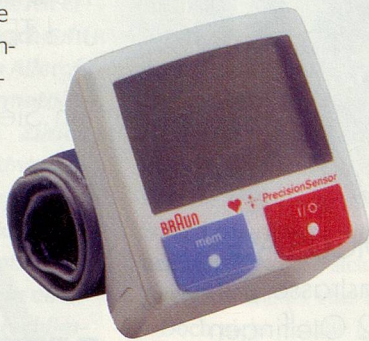

NEUARTIGES BLUTDRUCKMESSGERÄT

Über eine Million Schweizerinnen und Schweizer, jeder fünfte Erwachsene, ist von Bluthochdruck betroffen. Viele wissen nichts davon – und leben gefährlich: Bei unbehandeltem Bluthochdruck drohen schwere Erkrankungen wie Herzinfarkt und Hirnschlag. Regelmässige Blutdruckmessungen können helfen, diese weit verbreitete Krankheit frühzeitig zu erkennen und sie zu kontrollieren. Das neue Handgelenkmessgerät Braun PrecisionSensor ist einfach zu bedienen und gewährleistet dank seiner neuen Technik eine medizinisch korrekte

Messung und genaue Resultate. Ab 135 Franken ist es in verschiedenen Ausführungen im Handel erhältlich. Weitere Informationen dazu gibt es unter der Braun-Infoline 00800-2728 6463.