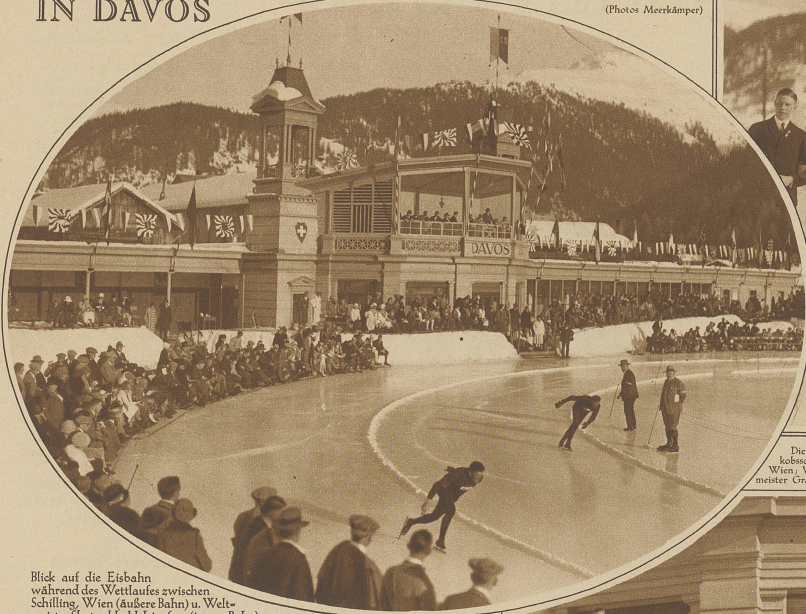

INTERNAT. EISWETTLAUFEN IN DAVOS

(Photos Meerkämpfer)

Fous, Wien, im Rennen