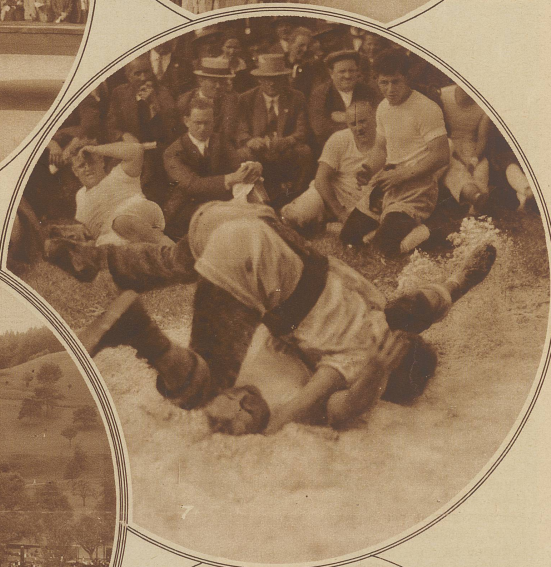

Nordostschweis, Schwingfest in Elgg
Phot. Mätzig
5. Bärtschi Walter, Gümliigen, mit Lehmann Otto, Zürich
6. Ansicht vom Schwingsplatz
7. Steck Ruedeli, Frauenfeld, gegen Bieri Walter, Interlaken